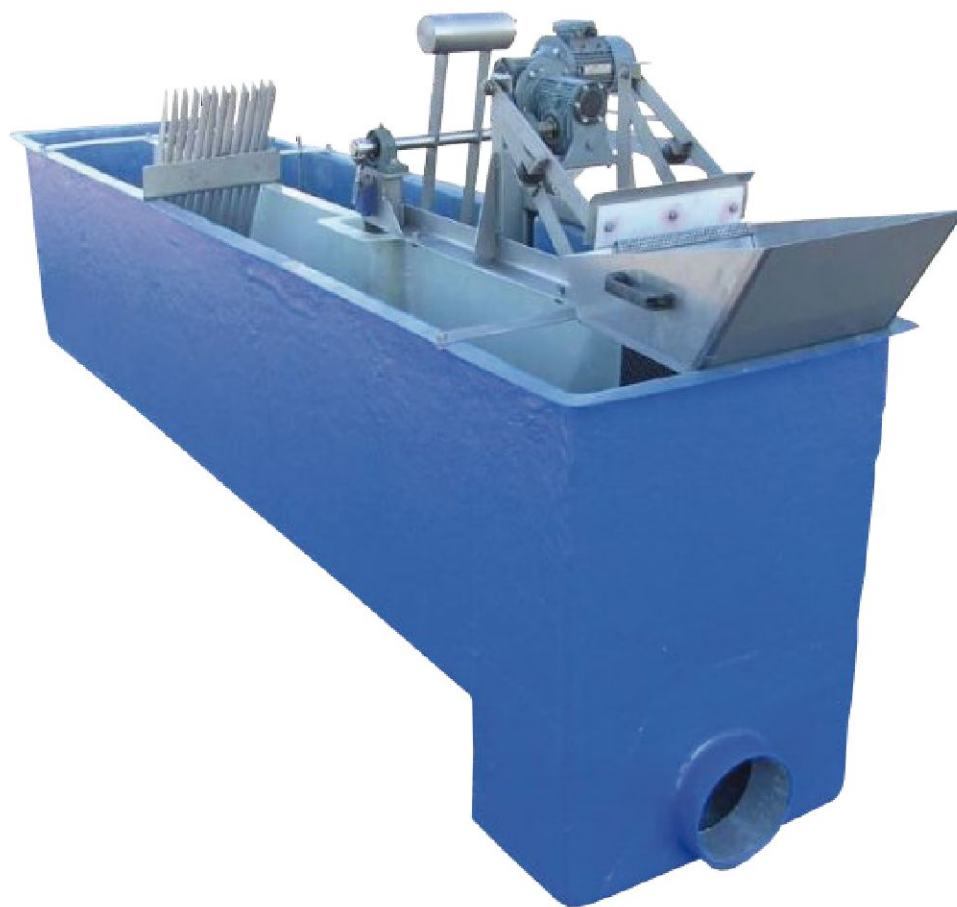

## REJAS DE DESBASTE AUTOMATICAS

Rejas de desbaste automáticas para plantas depuradoras. Formatos estándar o proyectos a medida.

981 535 525

902 922 73

608 525 590